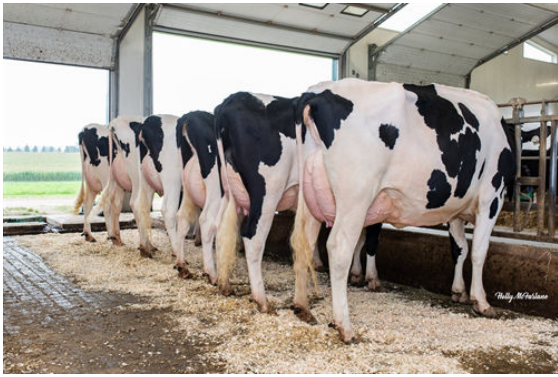

Media de Producción Leche **25,613 lbs** Grasa **980 lbs** Proteína **820 lbs**

SALUD Y REPRODUCCIÓN

Immunity 88

Vida Productiva	-4.3	Inmunidad crías	100
Células Somáticas	2.93	Tasa Preñez Vacas	-3.5
Fertilidad de las Hijas	-3.4	Tasa Preñez Novillas	-0.6
Durabilidad	-8.8	Facilidad de Parto	2.7% 98% Rep.
Durabilidad Novillas	1.3	Facilidad de Parto de las Hijas	2.6% 94% Rep.
Índice de Fertilidad	-3.0	Crías del Toro que Nacen Muertas	6.7%
		Crías de las Hijas que Nacen Muertas	5.7%

TIPO	2565 Rebaños	6060 Hijas	98% Rep.	MACE / 12-24
PTAT	2.35	Estruct. y Capacidad	1.30	
Compuesto Ubres	0.76	Estruct. Lechera	2.49	
Compuesto Patas	0.61			

Estatura		Alta	+3.20
Fortaleza		Fuerte	+1.91
Profundidad Corporal		Profunda	+2.71
Estructura Lechera		Cost. Abierta	+3.14
Ángulo de Grupa		Isq. Altos	-0.86
Anchura Grupa		Ancha	+2.61
Patas Vista Lateral		Curvas	+0.13
Patas Vista Posterior		Aplomadas	+1.44
Ángulo Podal		Profundo	+2.59
Colocación de las Patas		Correcta	+1.08
Inserción Anterior		Fuerte	+1.67
Altura Inserción Posterior		Alta	+1.16
Anchura Inserción Posterior		Ancha	+1.83
Ligamento Suspensor		Fuerte	+1.18
Profundidad Ubre		Recogida	+1.33
Colocación Pezones Anteriores		Cerrados	+1.34
Longitud de Pezones		Largos	+0.85
Colocación Pezones Posteriores		Cerrados	+1.28